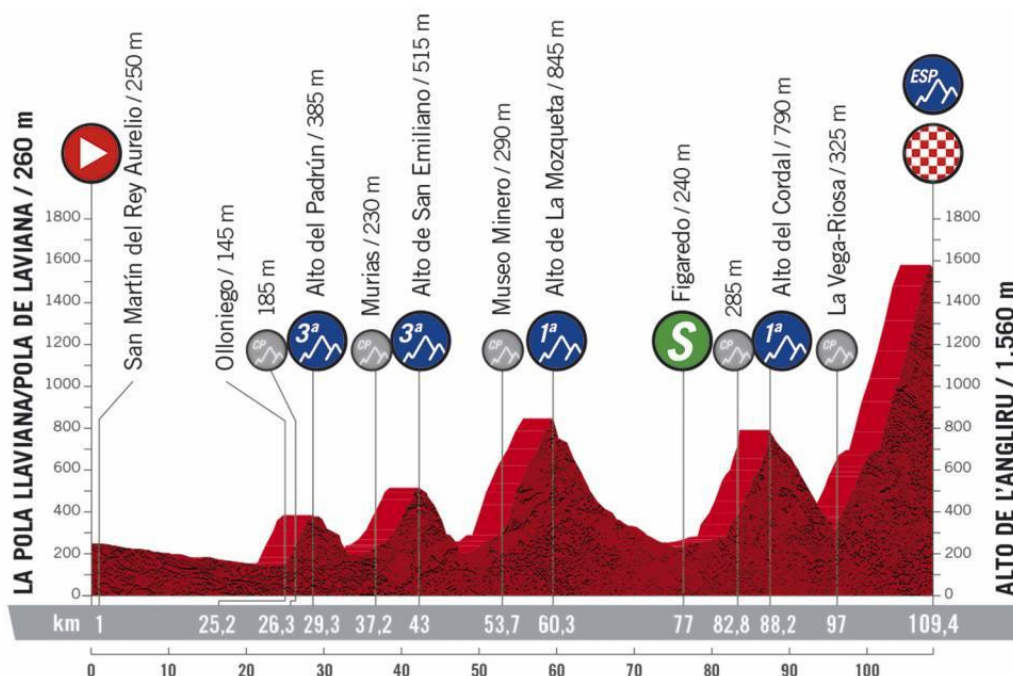

# PROGRAMA ACTIVIDADES

SÁBADO/ DOMINGO / LUNES

**SABADO 31**

RUTA 85KMS  
VER LA SALIDA DE LA  
ETAPA EN VILLAVICIOSA

**ETAPA VUELTA  
A ESPAÑA**

**RECORRIDO  
RUTA**

SUBIDA LA CAMPA,  
VILLAVICIOSA, COLUNGA,  
FITO, ARRIONDAS,  
INFIESTO, NAVA.

## DOMINGO 1

RUTA 60 -70 KMS  
VER EL PASO DE LA  
VUELTA POR EL ANGLIRU

## ETAPA VUELTA A ESPAÑA

## RECORRIDO RUTA TRASLADO COCHE

SALIDA DESDE LA VEGA DE  
RIOSA, EL CORDAL, SANTA  
EULALIA DE MORCÍN

ETAPA REINA DE LA VUETLA  
CON LA ASCENSIÓN DEL  
MÍTICO ANGLIRU