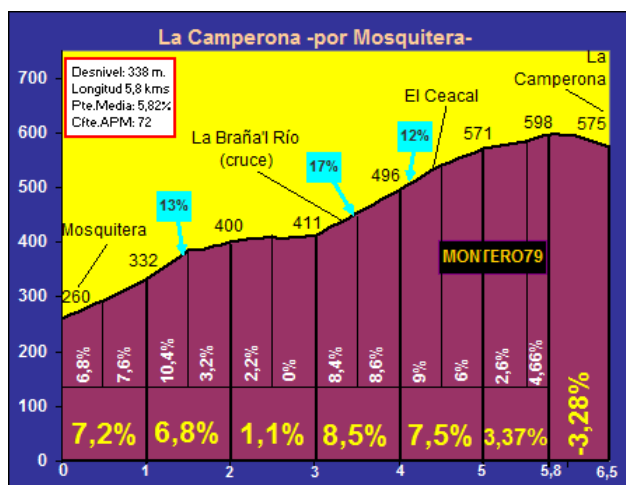

## ETAPA VUELTA A ESPAÑA

## RECORRIDO RUTA TRASLADO COCHE

SALIDA DESDE LA VEGA DE  
RIOSA, EL CORDAL, SANTA  
EULALIA DE MORCÍN

ETAPA REINA DE LA VUETLA  
CON LA ASCENSIÓN DEL  
MÍTICO ANGLIRU

# PROGRAMA ACTIVIDADES

SÁBADO/ DOMINGO / LUNES

**LUNES 2**

RUTA 60 -70 KMS  
SUBIDA FAYA DE LOS  
LOBOS Y LA CAMPERONA

**PERFINES  
SUBIDAS DE LA  
ETAPA**

SALIDA DE NAVA, BIMENES,  
ALTO DE LA FAYA DE LOS  
LOBOS, LANGREO Y  
CAMPERONA.

**RECORRIDO RUTA**

**RUTA CIRCULAR DESDE NAVA  
CON DOS SUBIDAS FÁCILES.**