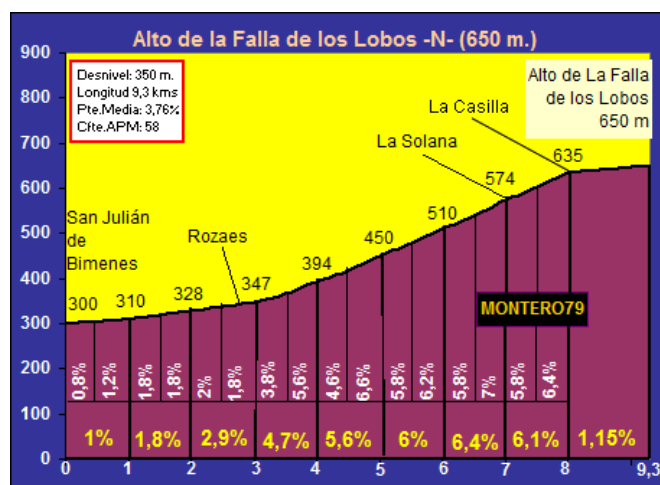

## RECORRIDO RUTA TRASLADO COCHE

SALIDA DESDE LA VEGA DE  
RIOSA, EL CORDAL, SANTA  
EULALIA DE MORCÍN

ETAPA REINA DE LA VUETLA  
CON LA ASCENSIÓN DEL  
MÍTICO ANGLIRU

# PROGRAMA ACTIVIDADES

SÁBADO/ DOMINGO / LUNES

**LUNES 2**

RUTA 60 -70 KMS  
SUBIDA FAYA DE LOS  
LOBOS Y LA CAMPERONA

**PERFINES  
SUBIDAS DE LA  
ETAPA**

SALIDA DE NAVA, BIMENES,  
ALTO DE LA FAYA DE LOS  
LOBOS, LANGREO Y  
CAMPERONA.

**RECORRIDO RUTA**

**RUTA CIRCULAR DESDE NAVA  
CON DOS SUBIDAS FÁCILES.**