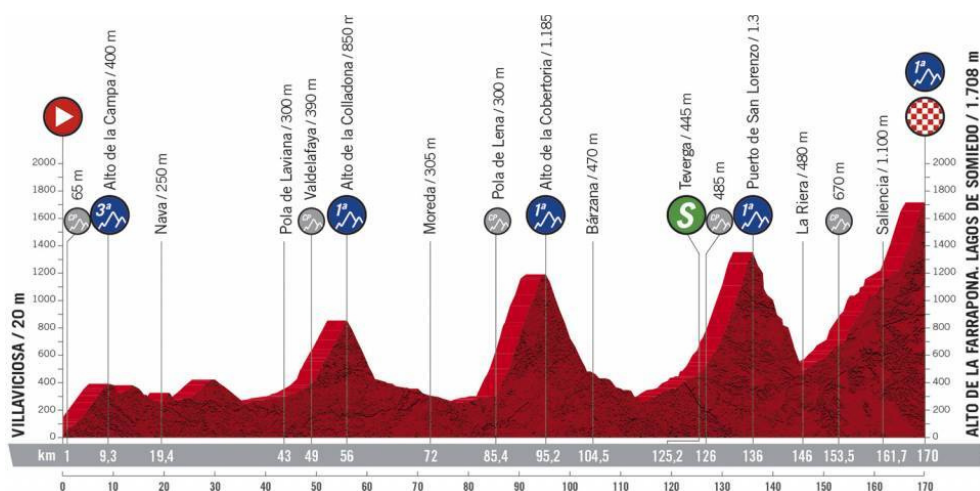

# PROGRAMA ACTIVIDADES

SÁBADO/ DOMINGO / LUNES

**SABADO 31**

RUTA 85KMS  
VER LA SALIDA DE LA  
ETAPA EN VILLAVICIOSA

**ETAPA VUELTA  
A ESPAÑA**

**RECORRIDO  
RUTA**

SUBIDA LA CAMPA,  
VILLAVICIOSA, COLUNGA,  
FITO, ARRIONDAS,  
INFIESTO, NAVA.

## DOMINGO 1

RUTA 60 -70 KMS  
VER EL PASO DE LA  
VUELTA POR EL ANGLIRU

## RECORRIDO RUTA TRASLADO COCHE

SALIDA DESDE LA VEGA DE  
RIOSA, EL CORDAL, SANTA  
EULALIA DE MORCÍN

ETAPA REINA DE LA VUETLA  
CON LA ASCENSIÓN DEL  
MÍTICO ANGLIRU

**RECORRIDO RUTA**

**RUTA CIRCULAR DESDE NAVA  
CON DOS SUBIDAS FÁCILES.**